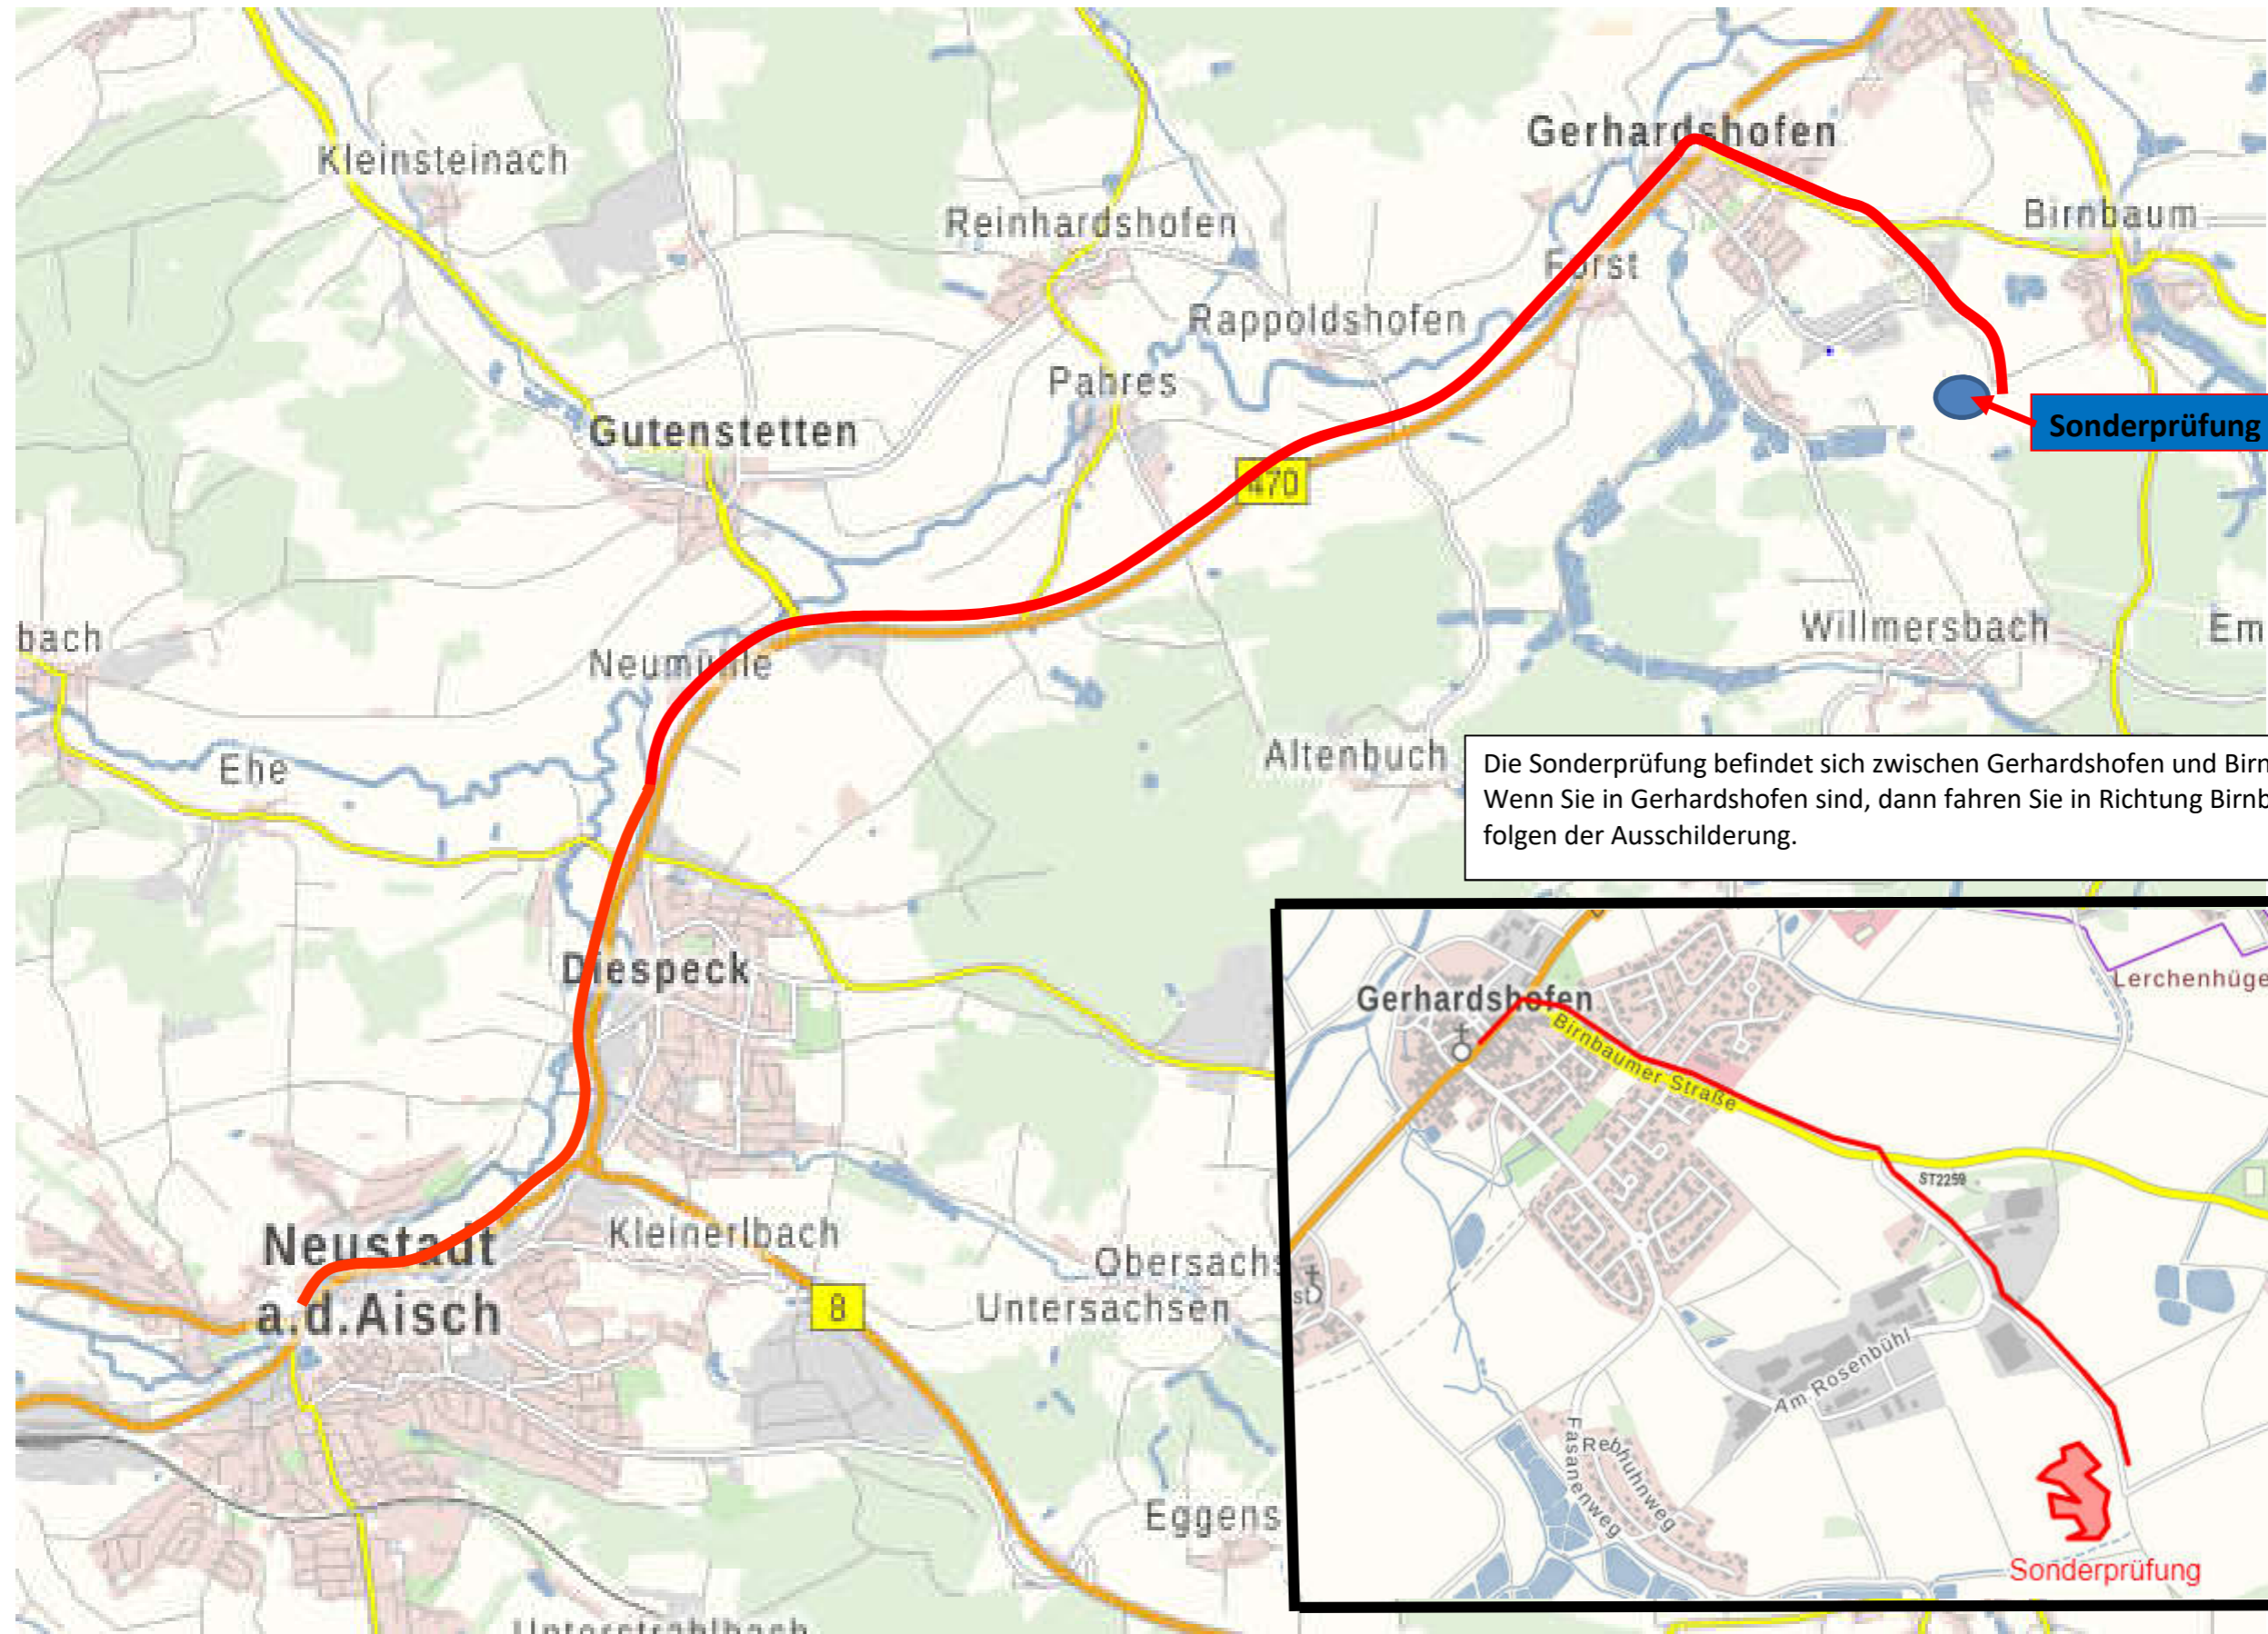

## Fahrerlager Neustadt an der Aisch / Festplatz

Die Sonderprüfung befindet sich zwischen Gerhardshofen und Birnbaum. Wenn Sie in Gerhardshofen sind, dann fahren Sie in Richtung Birnbaum und folgen der Ausschilderung.