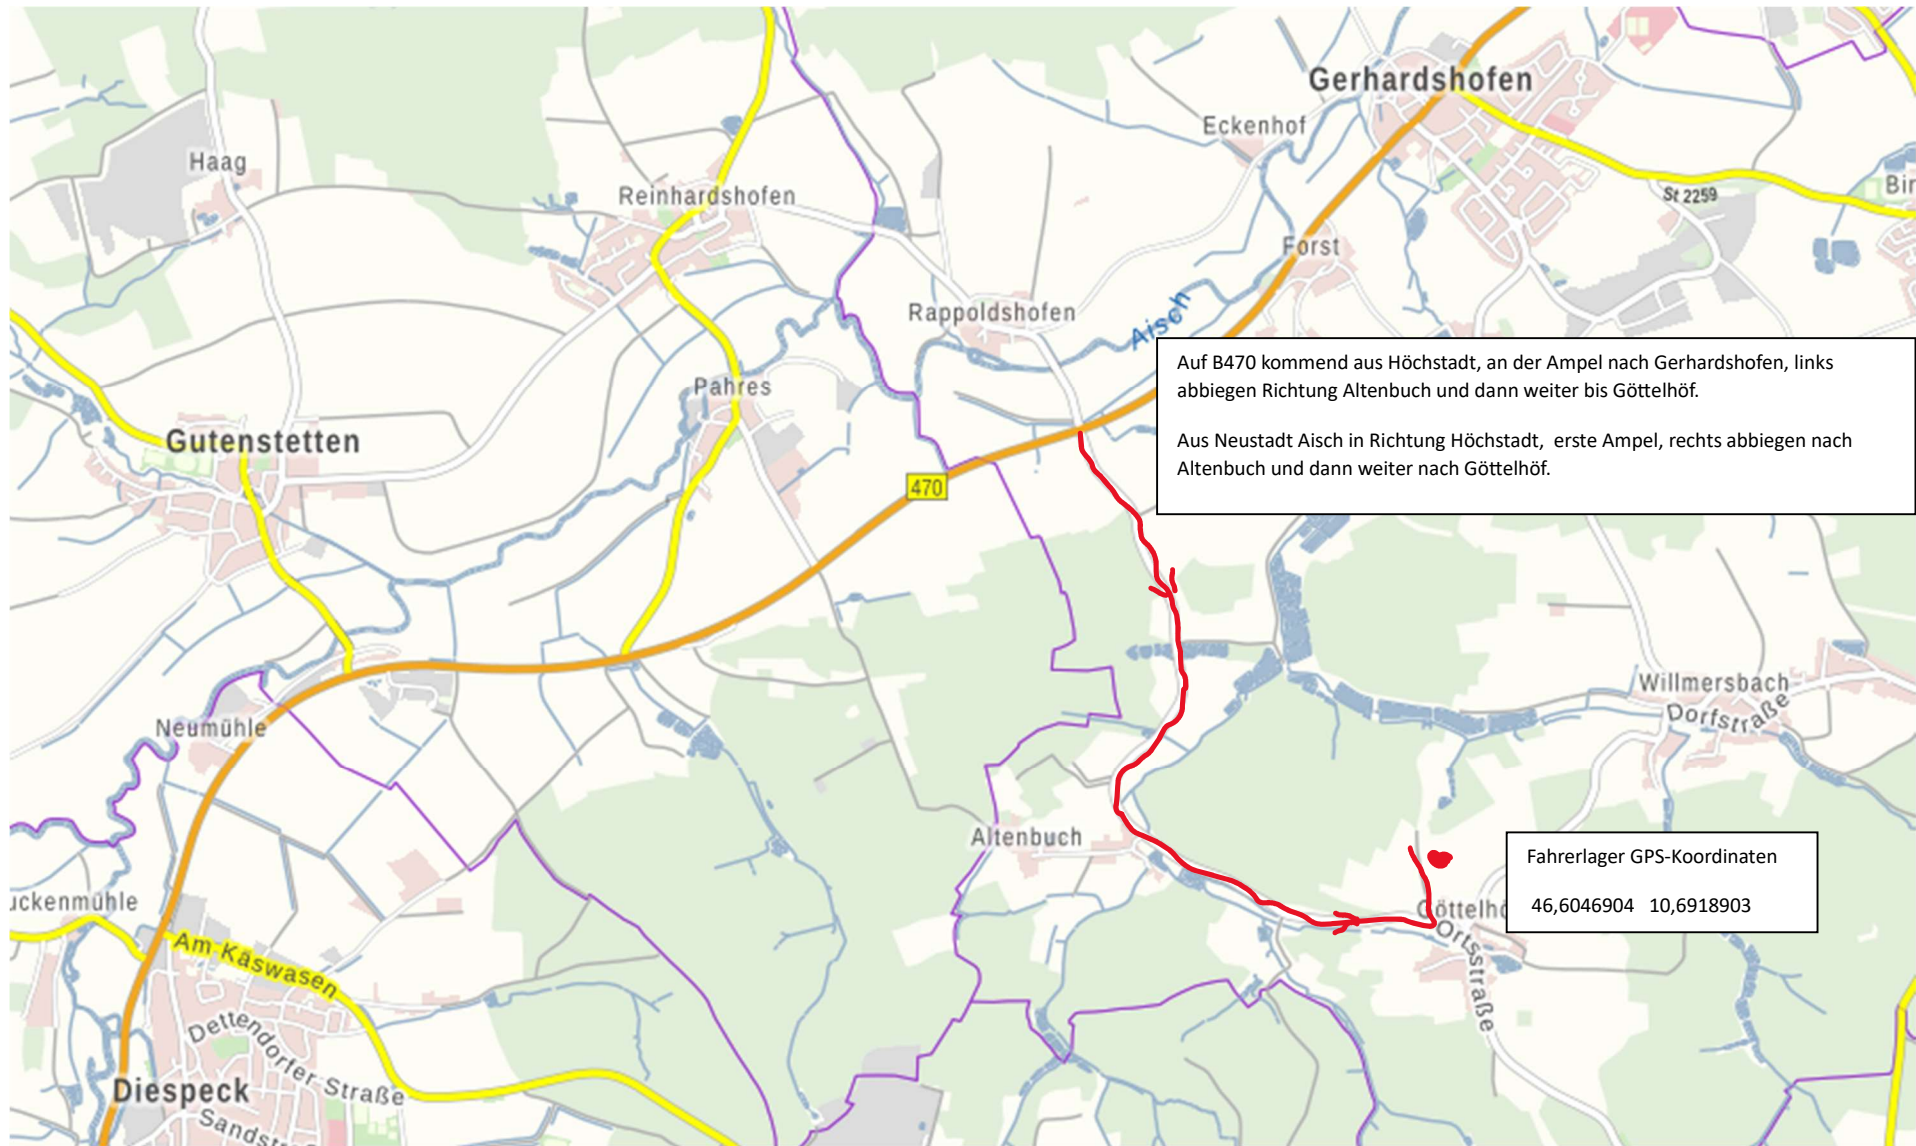

Zufahrt zur Aischgründer Enduro Trophy

Fahrerlager GPS-Koordinaten
46,6046904 10,6918903

Auf B8 kommend aus Höchststadt an der Ampel nach Gerhardshofen, links abbiegen und Richtung Altenbuch und dann weiter bis Göttelhof.
Aus B8 aus Nürnberg kommend in Richtung Neustadt Aisch, in Emskirchen rechts nach Brunn abbiegen und dann weiter nach Göttelhof.