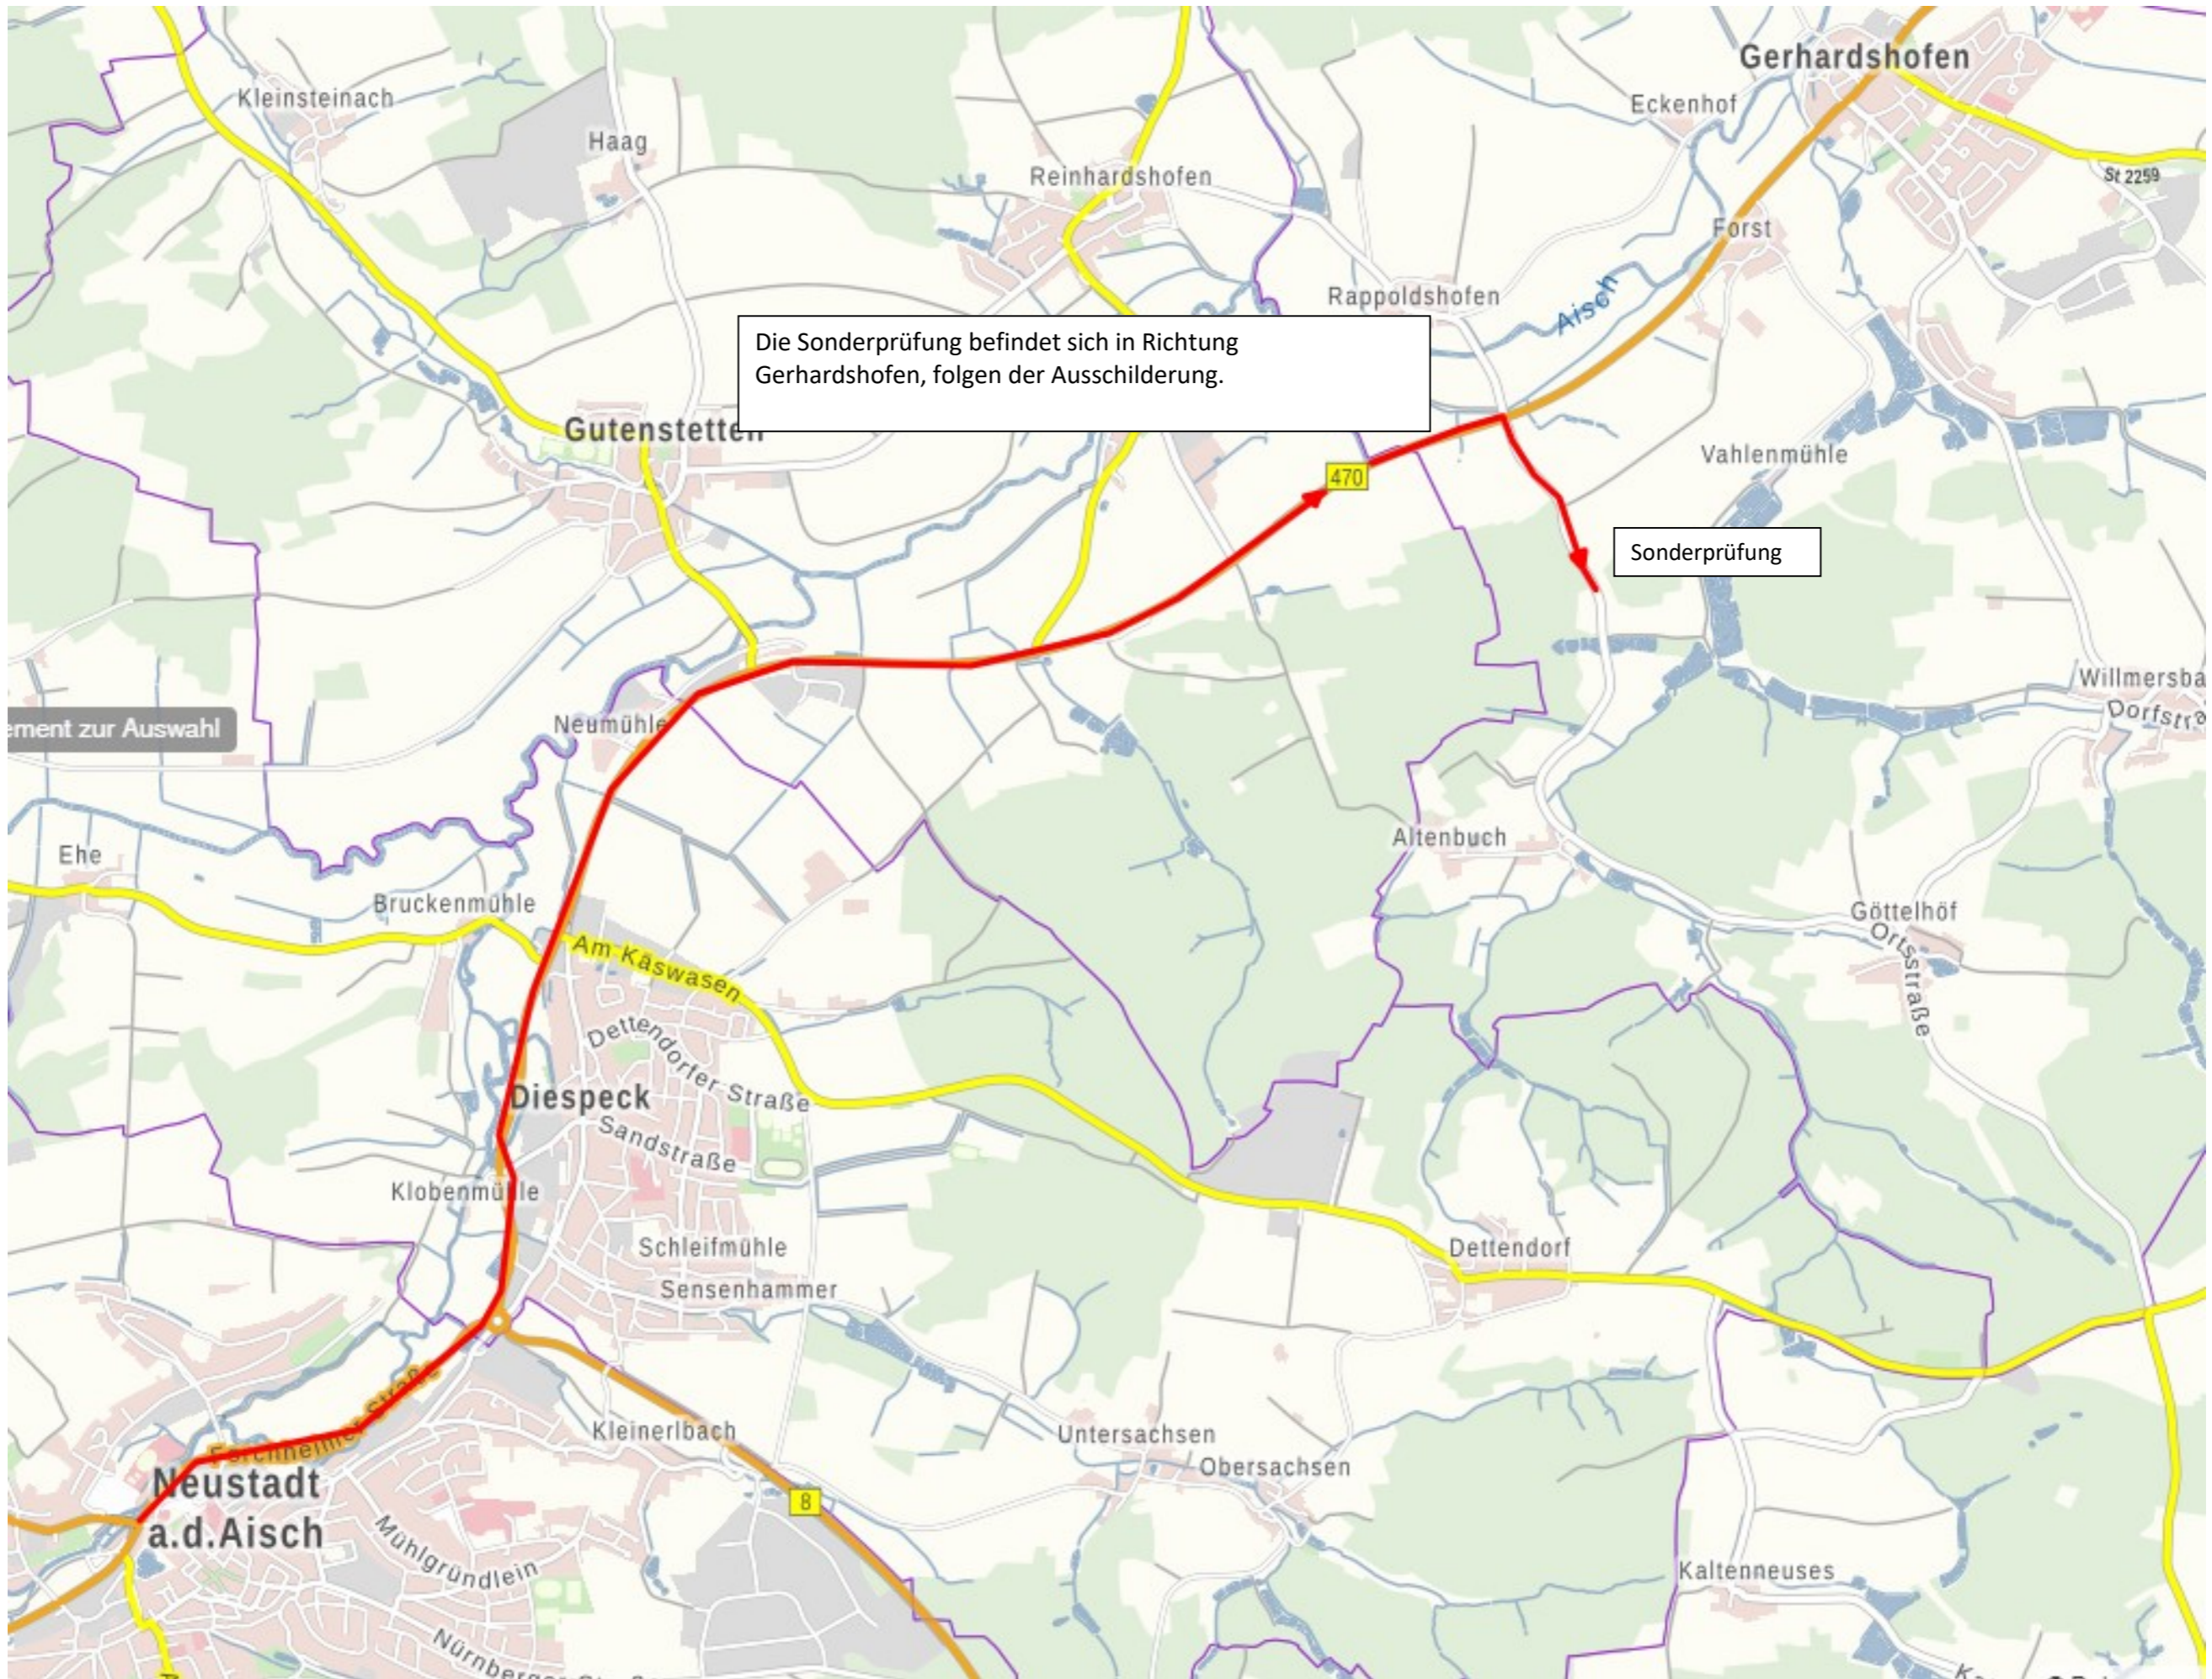

Fahrerlager Neustadt an der Aisch / Festplatz

v

Die Sonderprüfung befindet sich in Richtung Gerhardshofen, folgen der Ausschilderung.

Sonderprüfung

ement zur Auswahl

Neustadt
a.d. Aisch

Diespeck

Gerhardshofen